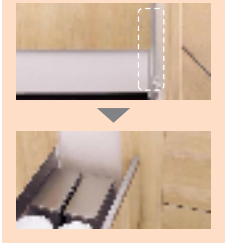

#### ●ミドルパネル

ミドルパネルは、点線部が合成樹脂パネルです。

吸水コーティングのくもりにくい加工済み。お風呂あがりも、くもりにくい。  
(センターミラー部のみ)

ヒーターを使わないから、電気代ゼロ！ 消し忘れの心配なし

#### ●引出しタイプ

引出しがドア枠に当たらない構造。  
引出しを出してもドア枠に当たらないよう、引出しを約13mm回避しています。