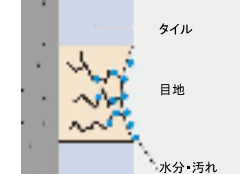

ネオナイーブ柄 (鏡面調)

シンプルで光沢の美しい鏡面調です。

ホワイト

ネオマーブル柄 (鏡面調)

落ち着いた上品な空間を演出します。

ホワイト

* 液体の塩素系洗剤・漂白剤を使った場合は、十分に水がきし、除去してください。(十分に流さないと、変色の原因になります。)

お手入れラクラク

天ぷらなどの油の飛び散りも、簡単にふき取れます。

熱い油が飛び散っても大丈夫

油温度200°Cの滴下試験や耐熱試験の結果、変色、変質がほとんどありません。(当社試験データより)

傷や衝撃にも強さを発揮

台所用スポンジ(ナイロンたわし除く)での摩擦にも、表面に傷をつけることがほとんどありません。(当社試験データより)

接合部の目地は、防カビタイプの目地用シリコンです。

キッチンボードの場合

目地には弾力性があり、ひび割れしにくい防カビ・目地用シリコンを使用。

タイル貼りの場合

目地はセメント基材なので、ひび割れが生じ、カビが発生しやすい。

メラミン材質

- ・ネオナイーブ柄
- ・ネオマーブル柄

水酸化アルミニウム含浸
ガラス繊維不織布層

メラミン樹脂化粧層

お料理もお掃除もテキパキはかどるシンプルキッチン