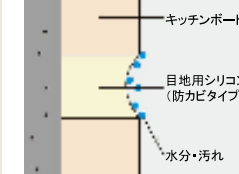

スラくるネットを裏返すと浅めの水切りカゴとして使えます。

水切りカゴ

カウンター

●人造大理石プリントカウンター
自然な質感と高級感が魅力の人造大理石カウンター。
* ノンドリップ形状

●コンロ横小引出し
●コンロ下スライド

●シンク下スライド
* 包丁差し付

お料理もお掃除もテキパキはかどるシンプルキッチン

※イメージ写真です。

ネオナイーブ柄 (鏡面調)

シンプルで光沢の美しい鏡面調です。

ホワイト

ネオマーブル柄 (鏡面調)

落ち着いた上品な空間を演出します。

ホワイト

* 液体の塩素系洗剤・漂白剤を使った場合は、十分に水がきし、除去してください。(十分に流さないと、変色の原因になります。)

お手入れラクラク

天ぷらなどの油の飛び散りも、簡単にふき取れます。

熱い油が飛び散っても大丈夫

油温度200°Cの滴下試験や耐熱試験の結果、変色、変質がほとんどありません。(当社試験データより)

傷や衝撃にも強さを発揮

台所用スポンジ(ナイロンたわし除く)での摩擦にも、表面に傷をつけることがほとんどありません。(当社試験データより)

接合部の目地は、防カビタイプの目地用シリコンです。

キッチンボードの場合

目地には弾力性があり、ひび割れしにくい防カビ・目地用シリコンを使用。

タイル貼りの場合

目地はセメント基材なので、ひび割れが生じ、カビが発生しやすい。

メラミン材質

- ・ネオナイーブ柄
- ・ネオマーブル柄

水酸化アルミニウム含浸
ガラス繊維不織布層

メラミン樹脂化粧層

お料理もお掃除もテキパキはかどるシンプルキッチン