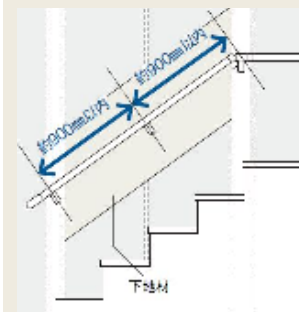

システム階段 〈スタンダードタイプ〉

※イメージ写真です。

木目の美しさを再現した樹脂化粧シートの階段です。

踏み板は滑りにくさに配慮。表面に微細な凹凸を施し、摩擦抵抗を高めて滑りにくい仕様になっています。また、汚れやすり傷がつきにくく、光沢も長持ちします。

硬化コーティング仕様

硬化コーティングで耐汚染性と耐すり傷性を高めた表面仕上げ。汚れやすり傷がつきにくく、光沢も長持ちします。

カラーバリエーション

側板・桁・幅木・蹴込み板は
ホワイトアッシュ柄・しっくいホワイト柄も
選べます。

システム手すり 〈連続手すり〉

※イメージ写真です。

連続手すり 900mmピッチタイプ

丸棒手すりは木製を採用しており、ブラケットの取り付け間隔は
最長900mmまで可能。
廻り階段のプラン等への設置がおすすめです。

ムクの味わいのある木製手すりを採用。

ブラケット【壁付け用】

サテンシルバー色 (塗装)
 オフブラック色 (塗装)
 ホワイト色 (塗装)

カラーバリエーション 〈塗装〉