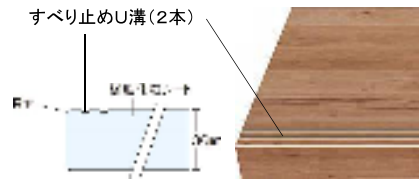

システム階段 〈スタンダードタイプ〉

※イメージ写真です。

木目の美しさを再現した樹脂化粧シートの階段です。

踏み板は滑りにくさに配慮。表面に微細な凹凸を施し、摩擦抵抗を高めて滑りにくい仕様になっています。また、汚れやすり傷がつきにくく、光沢も長持ちします。

硬化コーティング仕様

硬化コーティングで耐汚染性と耐すり傷性を高めた表面仕上げ。汚れやすり傷がつきにくく、光沢も長持ちします。

カラーバリエーション

側板・桁・幅木・蹴込み板は
ホワイトアッシュ柄・しっくいホワイト柄も
選べます。

システム手すり 〈連続手すり〉

※イメージ写真です。

連続手すり 900mmピッチタイプ

丸棒手すりは木製を採用しており、ブラケットの取り付け間隔は
最長900mmまで可能。
廻り階段のプラン等への設置がおすすめです。

ムクの味わいのある木製手すりを採用。

ブラケット【壁付け用】

サテンシルバー色 (塗装)
 オフブラック色 (塗装)
 ホワイト色 (塗装)

カラーバリエーション 〈塗装〉