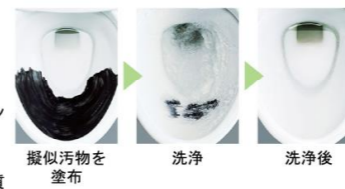

ベーシア シャワートイレ(フチレス)

便器も便座もお掃除ラクラクの
一体型シャワートイレ。

機能一覧

■ ■ ■ ■ キレイ機能 ■ ■ ■ ■ パワーストリーム洗浄 お掃除リフトアップ(手動) 女性専用レディスノズル スッキリノズルシャッター ノズルそうじ ノズルオートクリーニング ノズル先端着脱 キレイ便座 便フタワンタッチ着脱 ハイキラミック(ISO抗菌準拠) 抗菌樹脂(ISO抗菌準拠)	■ ■ ■ ■ キレイ機能 ■ ■ ■ ■ 鉢内スプレー ■ ■ ■ ■ エコ機能 ■ ■ ■ ■ 超節水ECO5(大5L、小3.8L) スーパー節電 ワンタッチ節電(8h) 電源スイッチ ■ ■ ■ ■ 洗浄機能 ■ ■ ■ ■ おしり洗浄(泡ジェット洗浄) ビデ洗浄(泡沫ソフト) おしりワイド洗浄 おしりマッサージ洗浄 ワイドビデ洗浄	■ ■ ■ ■ 快適機能 ■ ■ ■ ■ フルオート便器洗浄(男子小洗浄なし) Wパワー脱臭 暖房便座 スローダウン便座 便座ヒーターオートOFF 着座センサー リモコン 点字対応

カラーバリエーション

リモコンデザイン

キレイ機能

パワーストリーム洗浄

強力な水流が便器鉢内のすみずみまわって回り、少ない水でもしっかり汚れを洗い流します。

フチレス形状

フチを丸ごとなくし、サッとひと拭き、お掃除ラクラクです。

ハイパーセラミック

キズ、汚れに強く、銀イオンパワーで細菌の繁殖も抑えます。

キズ汚れに強い

高硬度のジルコンを釉薬の表面まで含んでいるので、キズが付きにくく、汚れの付着を軽減します。

汚物汚れに強い

紙巻器

カラーバリエーション
標準色 注文色(納期は約2週間)
□WA □BW1 □BN8 □LR8 □BB7
棚付2連紙巻器
CF-AA64/BN8(色仮決)

タオルリング

スタンダードシリーズ タオルリング
KF-91

コンパクトなフォルム

コンパクト設計の奥行760mmなので、空間をより広々でき、ゆとりを生み出します。

お掃除リフトアップ

真上をしっかり上がるから、お掃除できなかったすき間汚れが奥まで楽に拭き取れて、気になるにおいの元もカットします。

手洗しやすいフォルム

手の洗いやさを考えた、広くて深い手洗鉢です。

鉢内スプレー

便器の表面を濡らし、汚物汚れを付きにくくするのでお掃除もラクラク。

フルオート便器洗浄

便座から立ち上がると自動的に便器を洗浄。

Wパワー脱臭

使用状況を判断して、パワー脱臭とフルパワー脱臭を自動的に切り替えます。

2日でおフロ1杯以上の節水効果
(おフロ1杯を180Lで計算)

従来品(1989~2001年発売品) [大13L]
ECO5便器 [大5L/小3.8L]

年間約13,800円節約できます。

【試算条件】4人家族(男性2人、女性2人)が大1回/人・日、小3回/人・日使用した場合で算出。【引用元】省エネ・防犯住宅推進アプローチブック【単価】上下水道:265円/m³(税込)

◆お願い
・商品によっては、改良などにより仕様、寸法、カラーなどに多少の変更が生じる場合がありますのでご了承ください。
・商品写真は印刷のため、現物と若干異なりますので、実際の商品見本でお確かめください。
・商品写真は参考例です。実際に花瓶や小物等を置かれる場合は、落下等の事故がないように取り扱いにご注意ください。
・表示価格は、商品代だけのメーカー希望小売価格で、取付費・工事費、消費税、セット写真の小物など別途ご負担をお願いいたします。
・掲載内容及び写真・図版の無断転載はたくお断りします。(許可なく転載・流用した場合、損害賠償が発生します。)