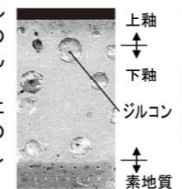

キズ汚れに強い

高硬度のジルコンを釉薬の表面まで含んでいるので、キズが付きにくく、汚れの付着を軽減します。