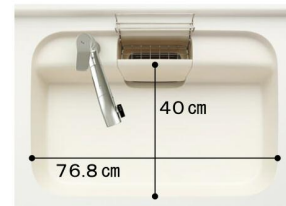

グレース

ワークトップ |

シンク | 人造大理石

グループ1

キレイシンク

※表示寸法は内寸法です。深さ約19.5cm
※水栓の位置は左右が選べます。

色も形もキレイなシンクは、
簡単お手入れでキレイが保てます。

まな板スタンド付