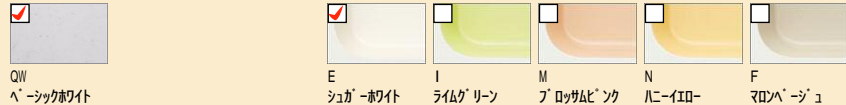

Shiera システムキッチン シエラ

調理しやすく、収納しやすく、そして美しく。
選ばれる上質 シエラ。

CG合成によるイメージ画像です。
現場調達品、シリーズ外選定品に関しては表現しておりません。

LIXIL

扉カラー | グループ3

ミストライン

ミスト

グレースライン

グレース

ワークトップ |

シンク | 人造大理石

グループ1

キレイシンク

※表示寸法は内寸法です。深さ約19.5cm
※水栓の位置は左右が選べます。

色も形もキレイなシンクは、
簡単お手入れでキレイが保てます。

まな板スタンド付